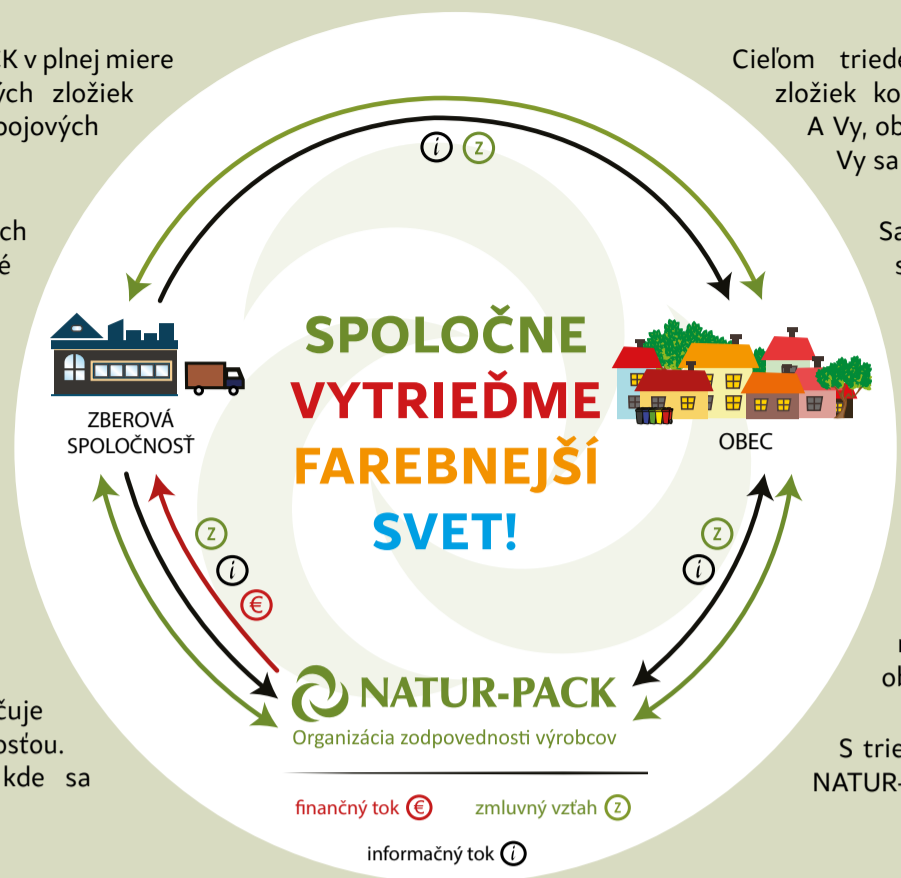

Organizácia zodpovednosti výrobcov (OZV) NATUR-PACK v plnej miere zabezpečuje financovanie triedeného zberu vybraných zložiek komunálneho odpadu (skla, papiera, plastov, kovov a nápojových kartónov) v partnerských samosprávach.

Finančné prostriedky pochádzajú z „recyklačných poplatkov“, ktoré sú povinné uhrádzať podnikateľské subjekty, ktorých výrobky končia v komunálnom odpade. Zákon o odpadoch používa pojem „výrobcovia“, hoci v skutočnosti sú to nielen výrobcovia, ale aj dovozcovia, balíči a plniči rozmanitých výrobkov. Triedený zber nie je teda financovaný z miestneho poplatku za komunálny odpad a drobný stavebný odpad, ktorý občania platia samospráve.

V súčasnosti je OZV NATUR-PACK partnerom viac ako 1 150 samospráv vrátane štyroch najväčších miest – Bratislavy, Košíc, Prešova a Žiliny.

NATUR-PACK je OZV, ktorá vo Vašej obci zabezpečuje triedený zber v spolupráci s Vašou zberovou spoločnosťou. Takto vyzbieraný odpad pokračuje na recykláciu, kde sa z neho vyrabia nové výrobky.

Cieľom triedeného zberu je teda zvýšiť podiel recyklovaných zložiek komunálneho odpadu, a tým šetriť životné prostredie. A Vy, občania, v tomto zohrávate nezastupiteľnú úlohu, nakoľko Vy sa rozhodujete, ako budete s Vaším odpadom nakladať.